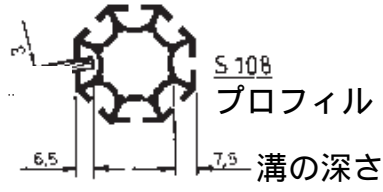

壁面パネルサイズ 厚み：3mm
標準曲線ビーム使用

プロフィール溝深さ=7.5mm
パネル差込部深さ=2×6.5mm(13)

パネル高さ：W3.2ページ参照

TI-MB-W 3.5 04.1990 10/05 SHIFT