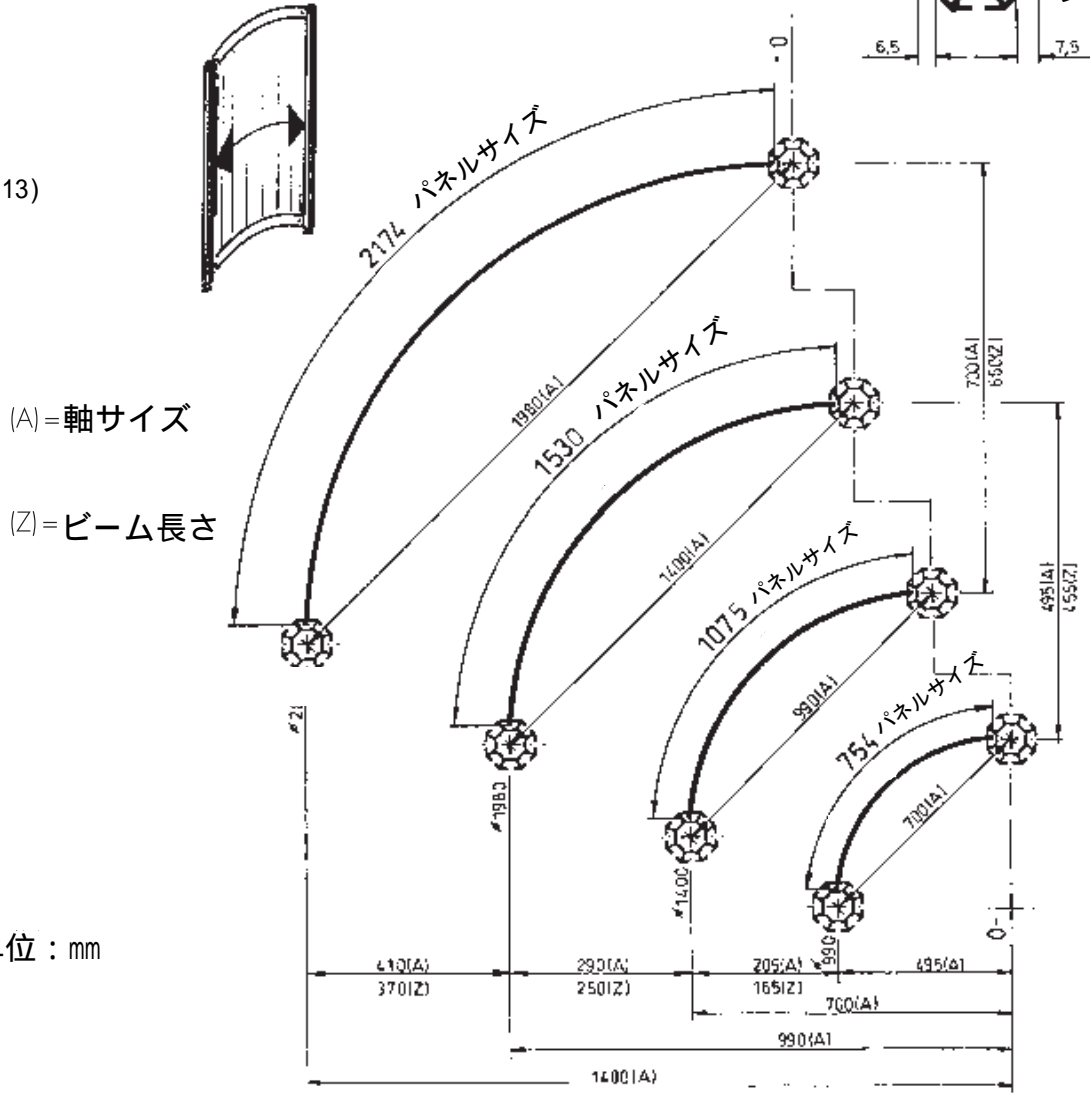

壁面パネルサイズ 厚み：3mm
標準曲線ビーム使用

プロフィール溝深さ=7.5mm
パネル差込部深さ=2×6.5mm(13)

パネル高さ：W3.2ページ参照

TI-MB-W 3.5 04.1990 10/05 SHIFT