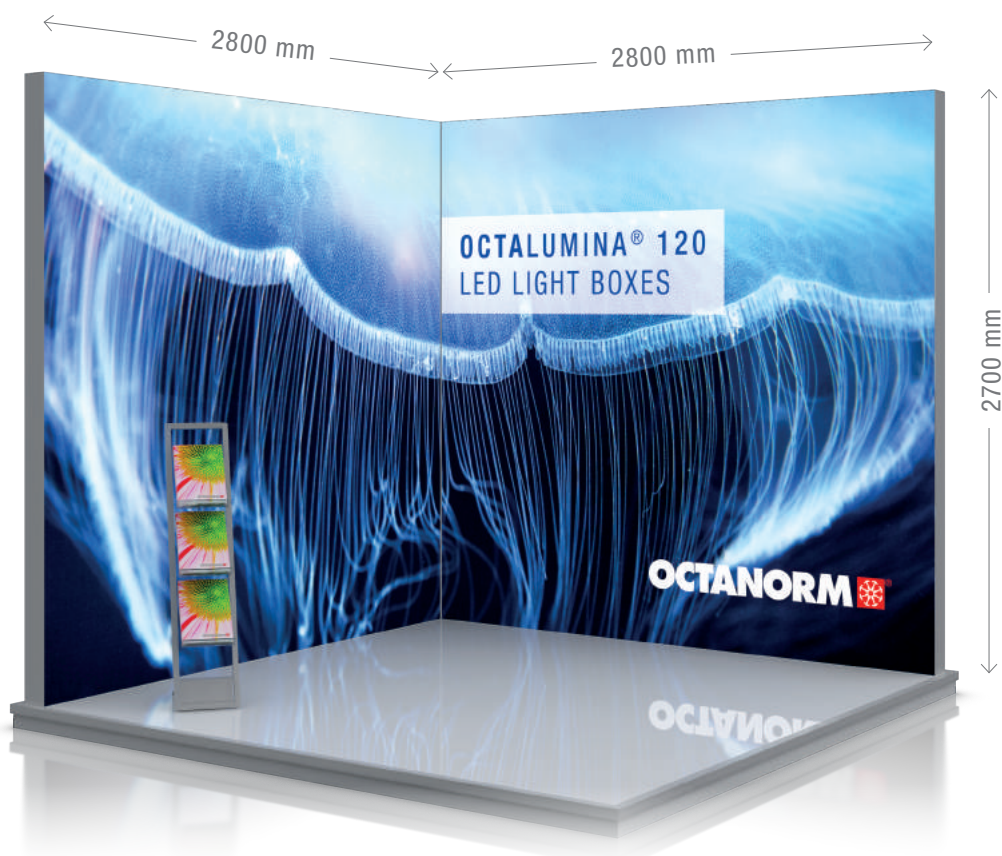

## オクタルミナ® ブースセット 3 × 3メートル・1サイドオープン

数量	製品番号	詳細
3 ×	OL 1291	オクタルミナ フレームW 2800 × H 2700 mm(アジャスター付き) 両サイドLED、配線ケーブル、電源ユニット 他
		<b>数量 製品番号 詳細</b>
2 ×	W 2850	アジャスター
5 ×	W 835	フィキシングセット 両サイド穴付き
5 ×	M 1491	エンドキャップ
3 ×	OL 220	アイボルト 上部穴付き
3 ×	OL 232	フレームコネクター
1 ×	M 225	H 2700 (アジャスター含む)

# オクタルミナ<sup>®</sup> ブースセット 3 × 3メートル・2サイドオープン

数量	製品番号	詳細
2 ×	OL 1291	オクタルミナフレームW 2800 × H 2700 mm(アジャスター付き) 両サイドLED、配線ケーブル、電源ユニット他
		<b>数量 製品番号 詳細</b>
2 ×	W 2850	アジャスター
5 ×	W 835	フィキシングセット 両サイド穴付き
5 ×	M 1491	エンドキャップ
3 ×	OL 220	アイボルト 上部穴付き
1 ×	M 225	H 2700 (アジャスター含む)