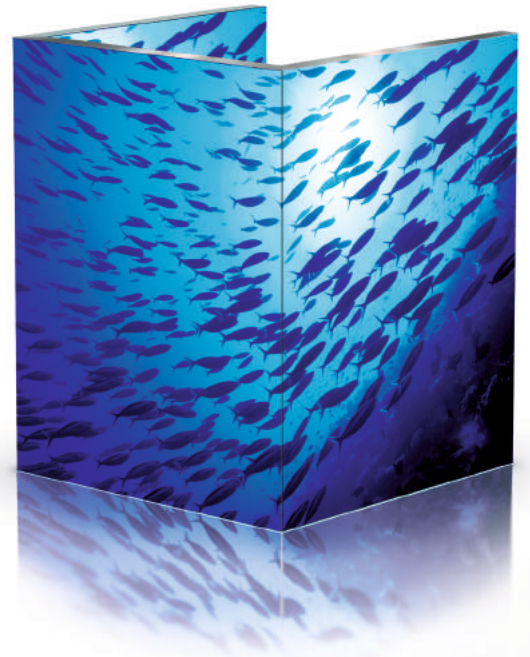

オクタルミナ 120 - コーナーソリューション

アルミニウム特有のなめらかな表面 | 溝なし |
均一なイルミネーション |
縁の见えない角構造 | 簡単組立 |
片面・両面イルミネーション |
シリコンエッジグラフィック