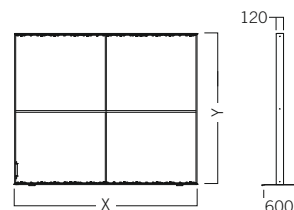

OL 1290.01

アルミニウム |
LED モジュール付自立型120 mmフレーム
LED電源ユニット、ケーブル
(プラグ・ベースプレート付)
片面/両面電飾グラフィック用
グラフィックは含まれません
ご注文の際にご希望の寸法をお知らせ下さい