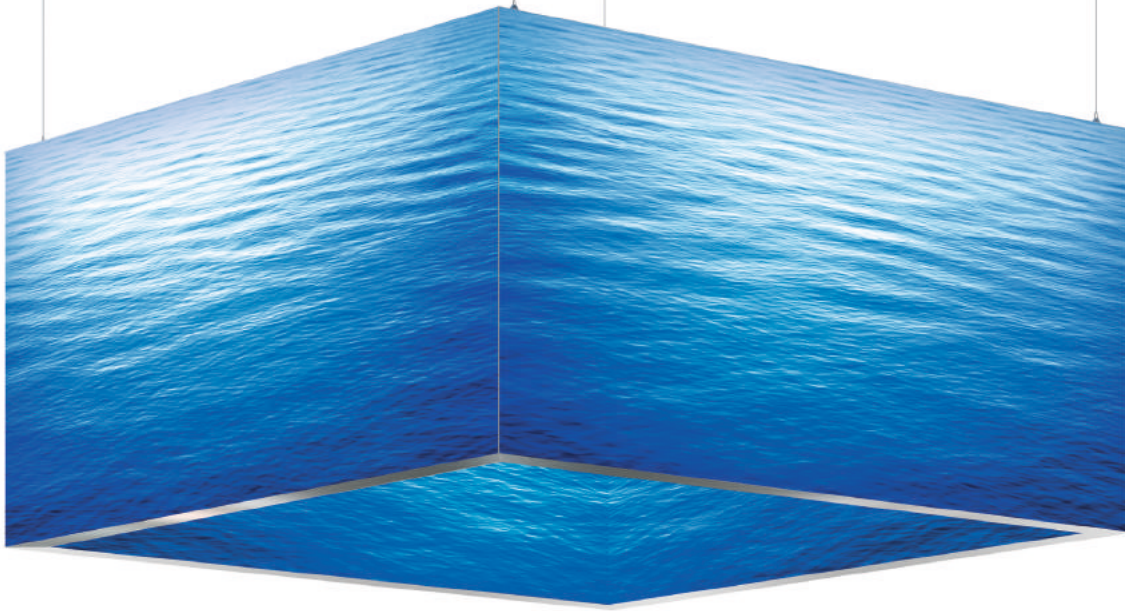

## コーナーソリューション

オクタルミナ 120 | 両面

宇宙で最も明るい銀河は  
太陽300兆倍の  
激しい輝きを放っている

**i** ファブリックについてのご質問はいつでもお気軽にご連絡ください。